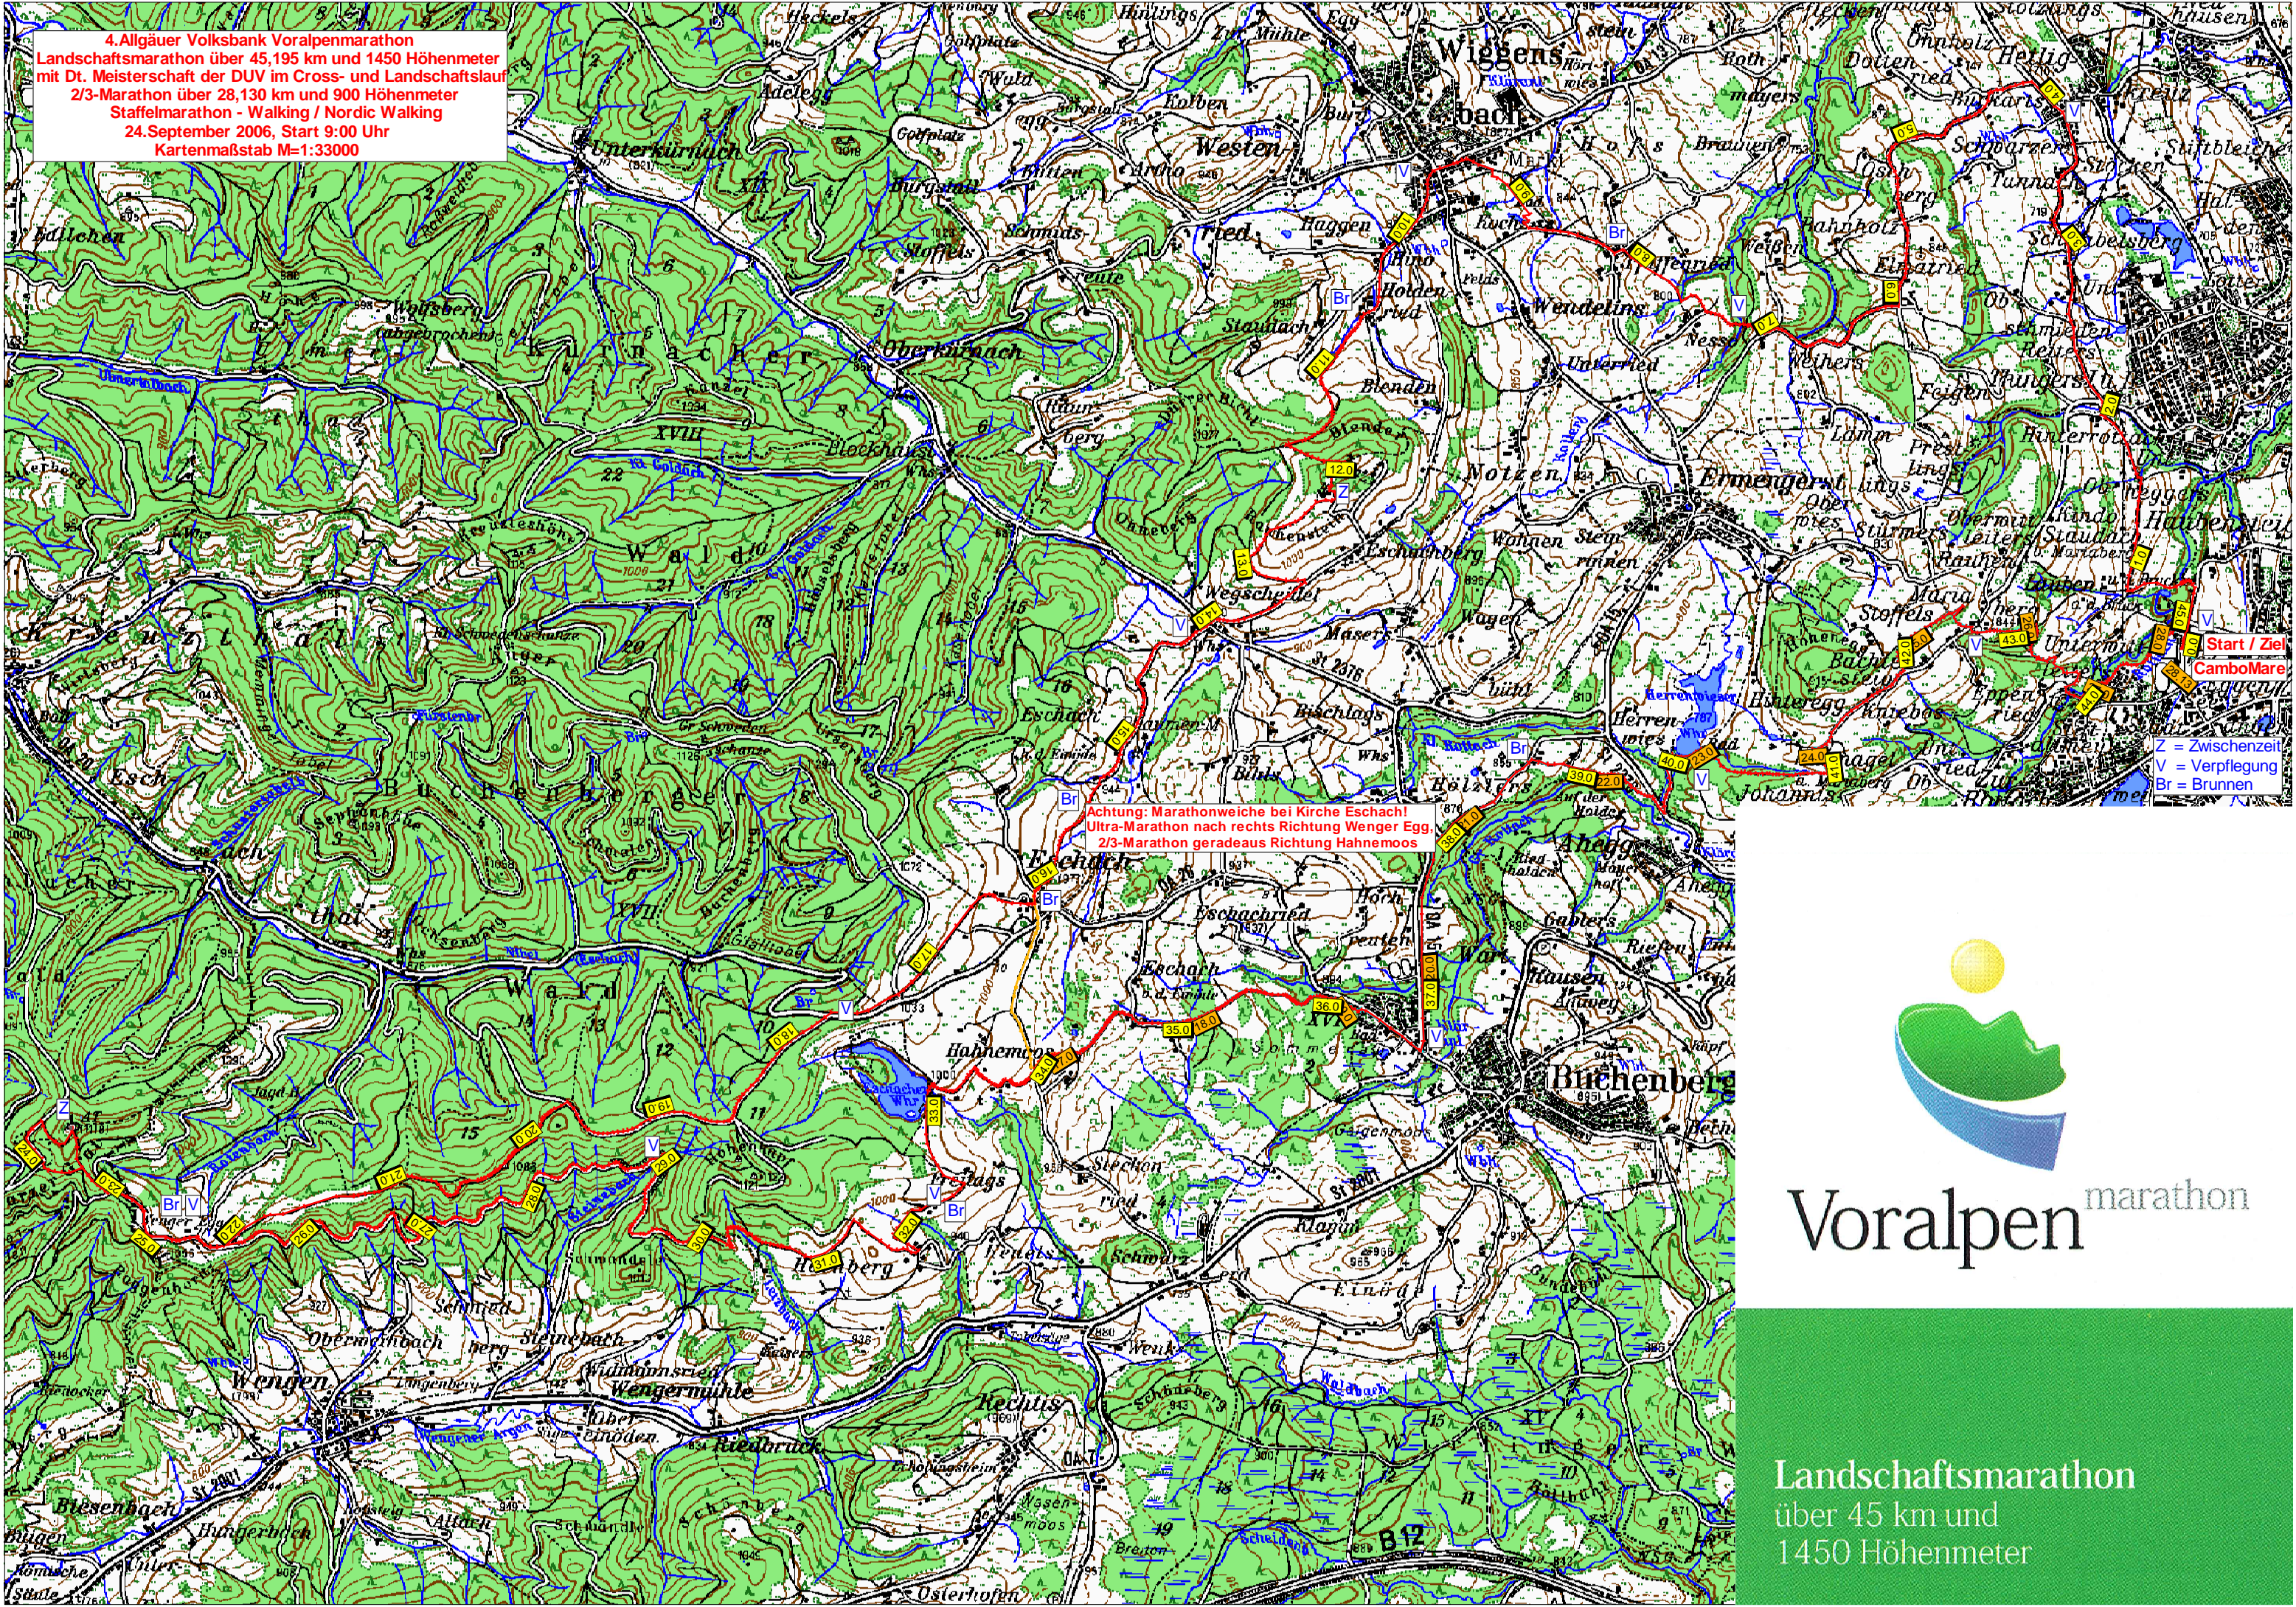

4. Allgäuer Volksbank Voralpenmarathon  
Landschaftsmarathon über 45,195 km und 1450 Höhenmeter  
mit Dt. Meisterschaft der DUV im Cross- und Landschaftslauf  
2/3-Marathon über 28,130 km und 900 Höhenmeter  
Staffelmarathon - Walking / Nordic Walking  
24. September 2006, Start 9:00 Uhr  
Kartenmaßstab M=1:33000

Z = Zwischenzeit  
V = Verpflegung  
Br = Brunnen

Achtung: Marathonweiche bei Kirche Eschach!  
Ultra-Marathon nach rechts Richtung Wenger Egg,  
2/3-Marathon geradeaus Richtung Hahnemoos

Voralpen marathon

Landschaftsmarathon  
über 45 km und  
1450 Höhenmeter